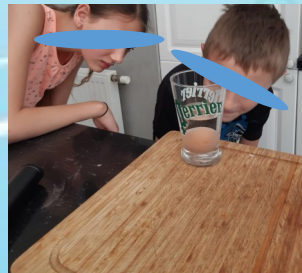

JOURNAL DE BORD

AMBRE

ELEONORE

CETTE PHOTO PARLE POUR TOUS LES ŒUFS QUI N'ONT PAS REBONDI

NOE

Mon animal de compagnie a pour nom kam-tam.
C'est un lison. Il est herbivore et donc mange beaucoup de
chou fleur. Et il est très poilu.

AMBRE

Autrefois en jouant du tim-tim, un lison
poilu apparaissait et mangeait du chou-fleur.
C'était extraordinaire.

NOE